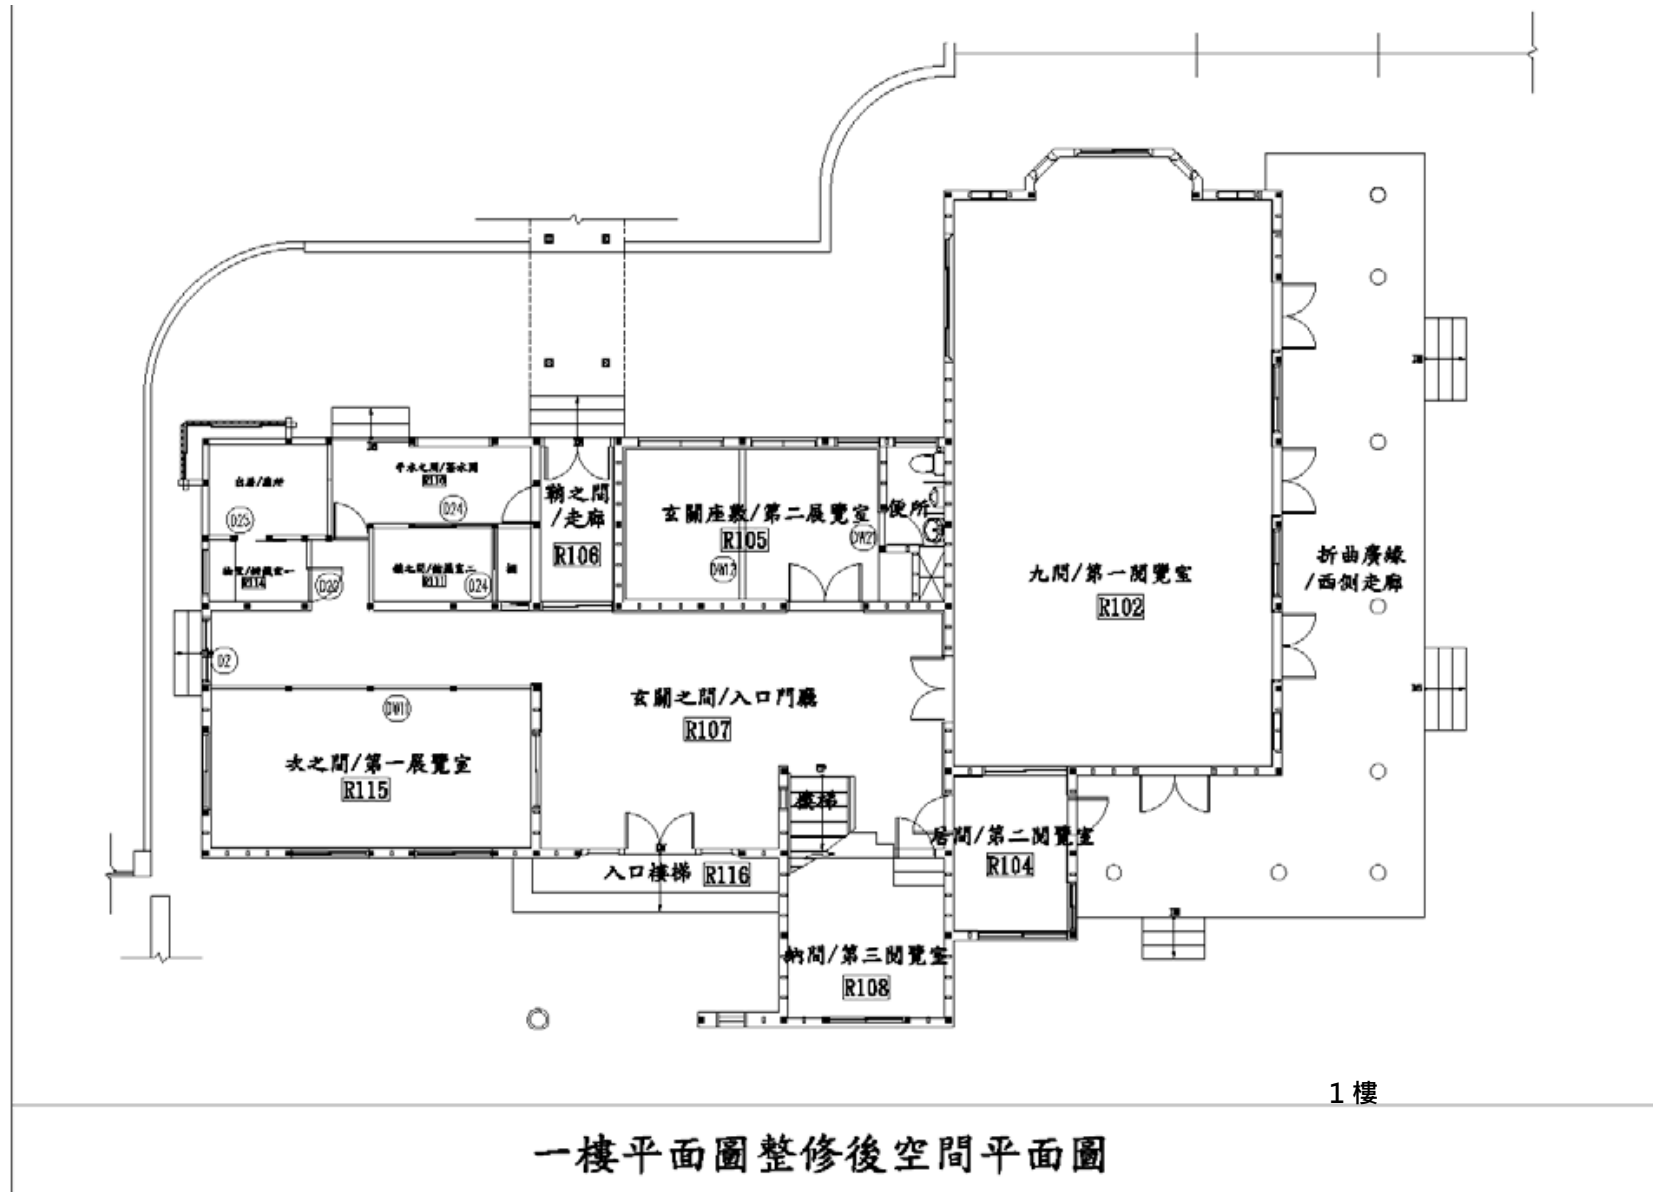

文創 PLUS-臺南創意中心(愛國婦人館) 「1F 展區空間照片」

1F 展區空間(26 坪，展區空間高度約 300 公分，實際大小及尺寸以借用單位測量為準。)

文創 PLUS-臺南創意中心(愛國婦人館)「1F 展區空間平面圖」

文創 PLUS-臺南創意中心(愛國婦人館) 「2F 展區空間照片」

2F 右側木板展區展示空間(約 16 坪，空間高度約 300cm)  
※各區空間實際大小及尺寸以借用單位測量為準。

2F 左側和室展區展示空間(約 8 坪)

展示示意圖

文創 PLUS-臺南創意中心(愛國婦人館) 「2F 展區空間平面圖」

二樓平面圖整修後空間平面圖