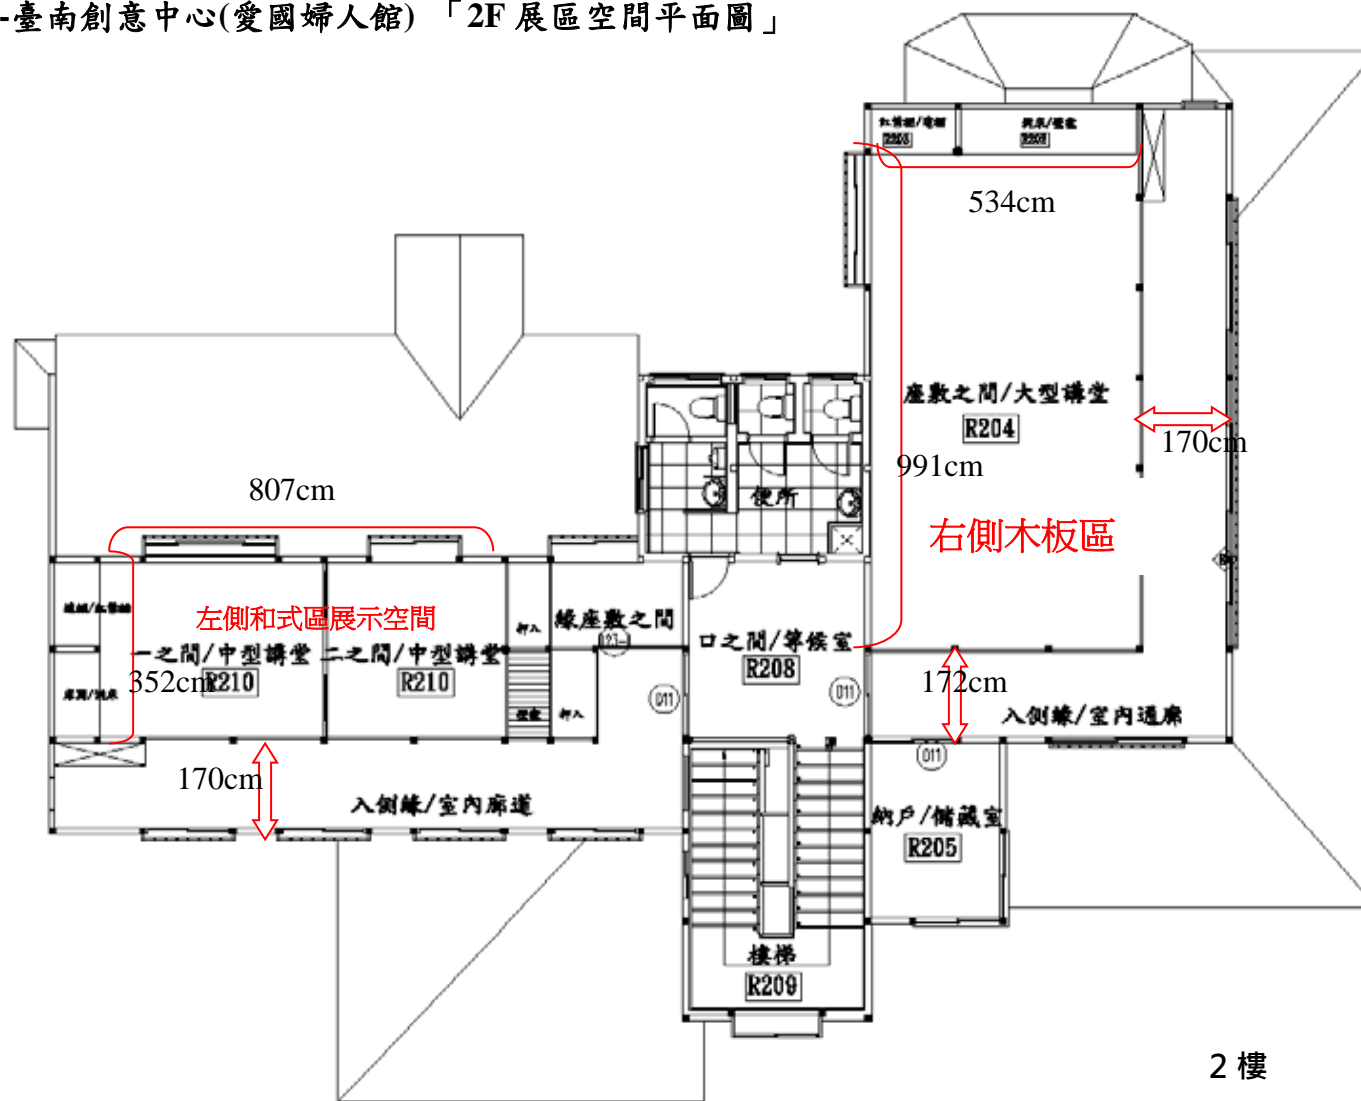

文創 PLUS-臺南創意中心(愛國婦人館) 「1F 展區空間照片」

1F 展區空間(26 坪，展區空間高度約 300 公分，實際大小及尺寸以借用單位測量為準。)

文創 PLUS-臺南創意中心(愛國婦人館)「1F 展區空間平面圖」

文創 PLUS-臺南創意中心(愛國婦人館) 「2F 展區空間照片」

2F 右側木板展區展示空間(約 16 坪，空間高度約 300cm)  
※各區空間實際大小及尺寸以借用單位測量為準。

2F 左側和室展區展示空間(約 8 坪)

展示示意圖

文創 PLUS-臺南創意中心(愛國婦人館) 「2F 展區空間平面圖」

二樓平面圖整修後空間平面圖