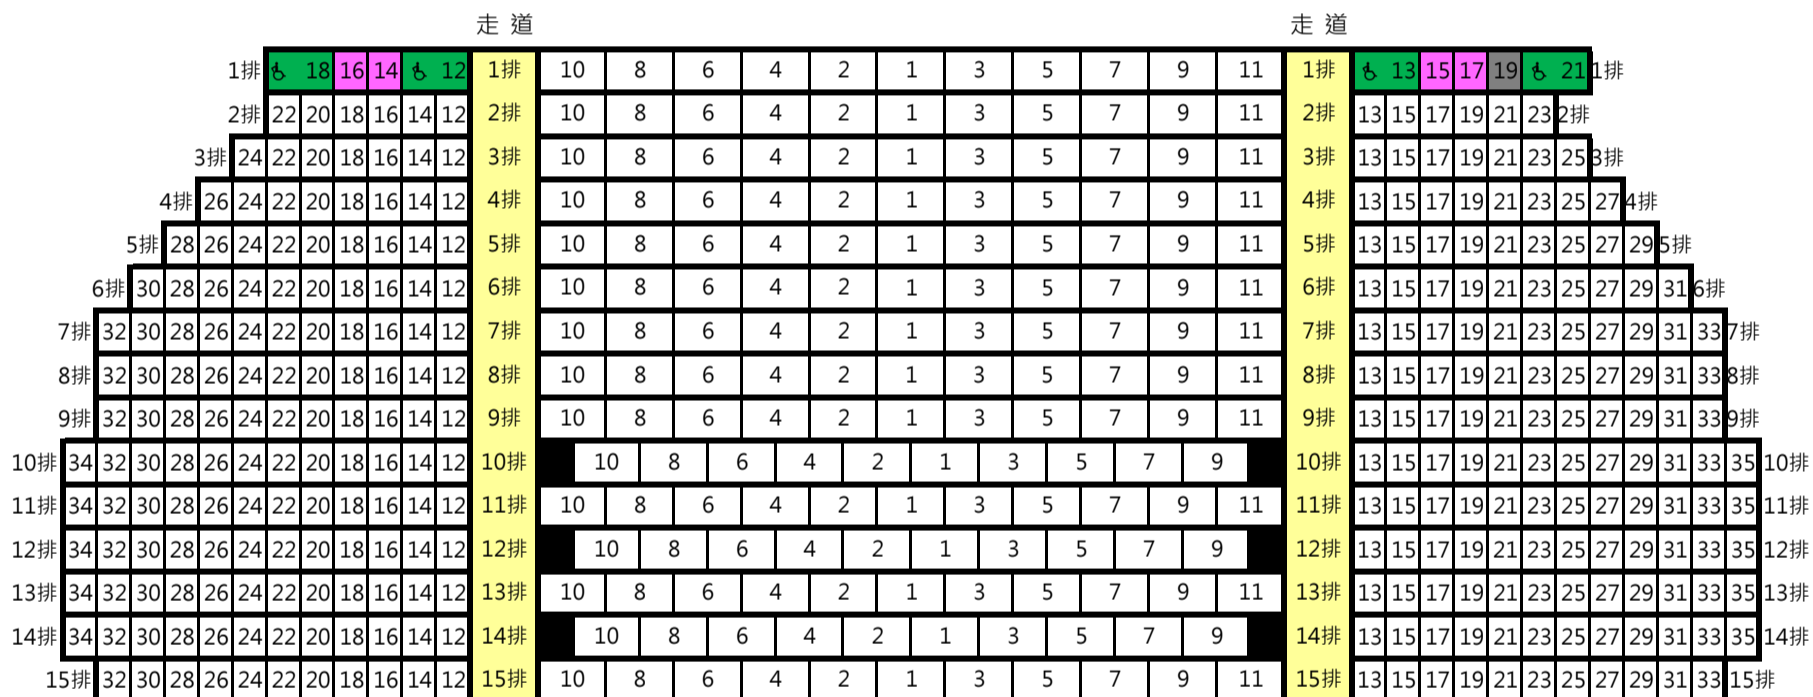

## 歸仁文化中心演藝廳座位圖

總席數：657席 · 含 輪椅席7席  
 可售席數：656席(含輪椅席與陪同席7席)

輪椅陪同席7席

館方工作席1席

座位數	
1排	20(11+陪4+輪4+工1)
2排	23
3排	25
4排	27
5排	29
6排	31
7排	33
8排	33
9排	33
10排	34
11排	35
12排	34
13排	35
14排	34
15排	33

走道	
16排	25
17排	25
18排	25
19排	25
20排	25
21排	25
22排	25(24+陪1)
23排	23(18+陪2+輪3)